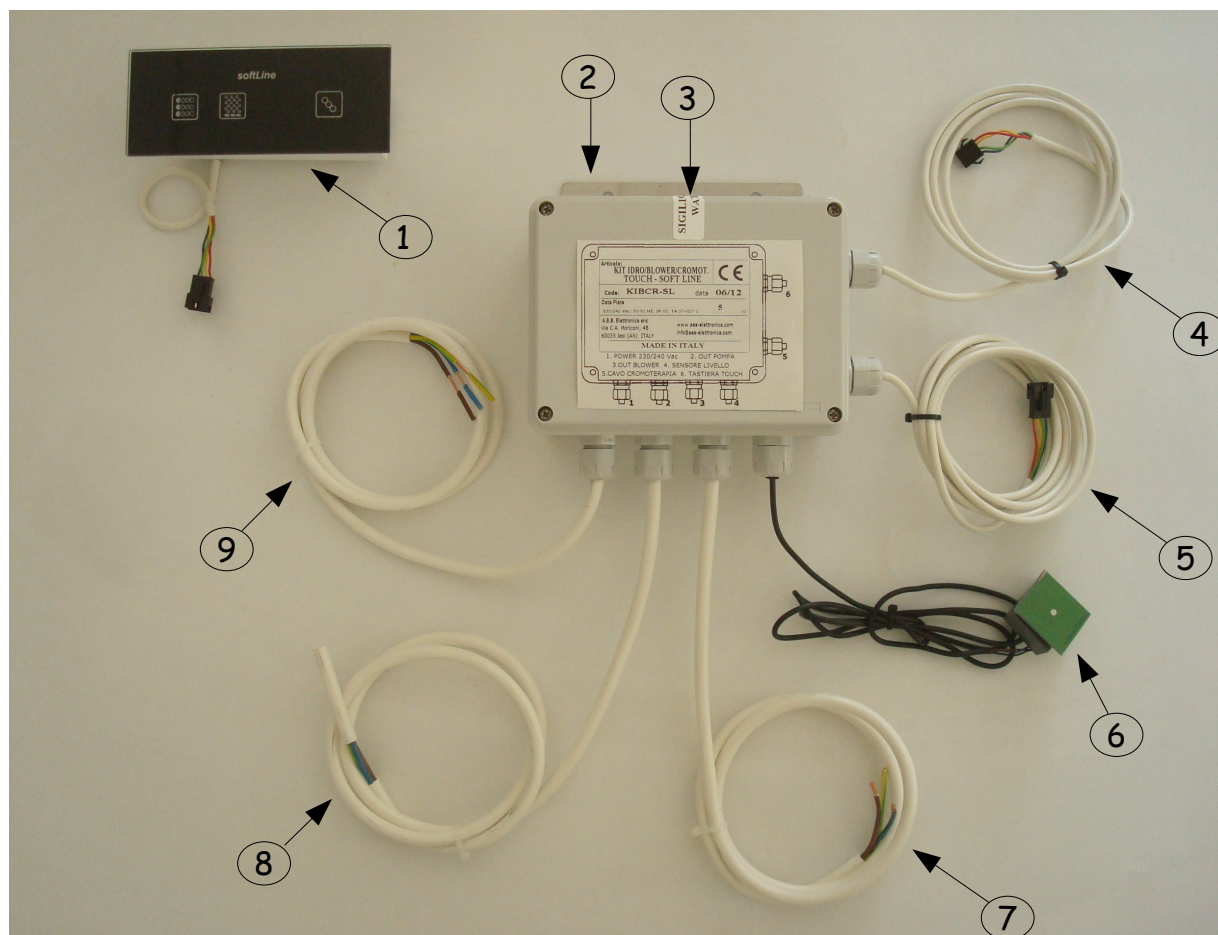

Kit Whirlpool+Blower+Cromoterapia Touch Vetro SoftLine A.E.S.

Descrizione:

- (1) Display di comando a sfioramento Touch in Vetro
- (2) Bandella di fissaggio in acciaio inox
- (3) Sigillo di Garanzia
- (4) Cavo tastiera a sfioramento Touch
- (5) Cavo Cromoterapia
- (6) Sonda di livello Acqua
- (7) Cavo Blower
- (8) Cavo Pompa
- (9) Cavo di rete 230VAC