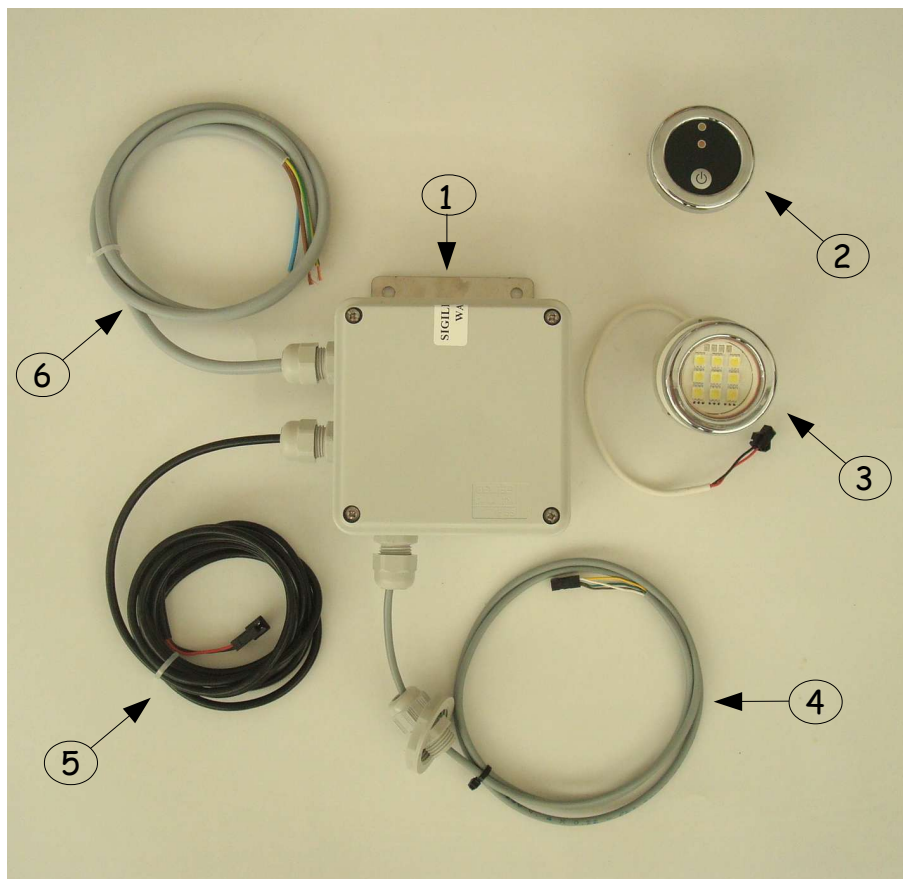

Kit Faretto a 9 LEDs monocromatico

Descrizione:

- (1) Bandella di fissaggio in acciaio inox
- (2) Display di comando
- (3) Faro 9LED monocromatico(Φ40mm)luce bianca o blu
- (4) Cavo display di comando
- (5) Cavo per faro Led
- (6) Cavo di rete 230Vac