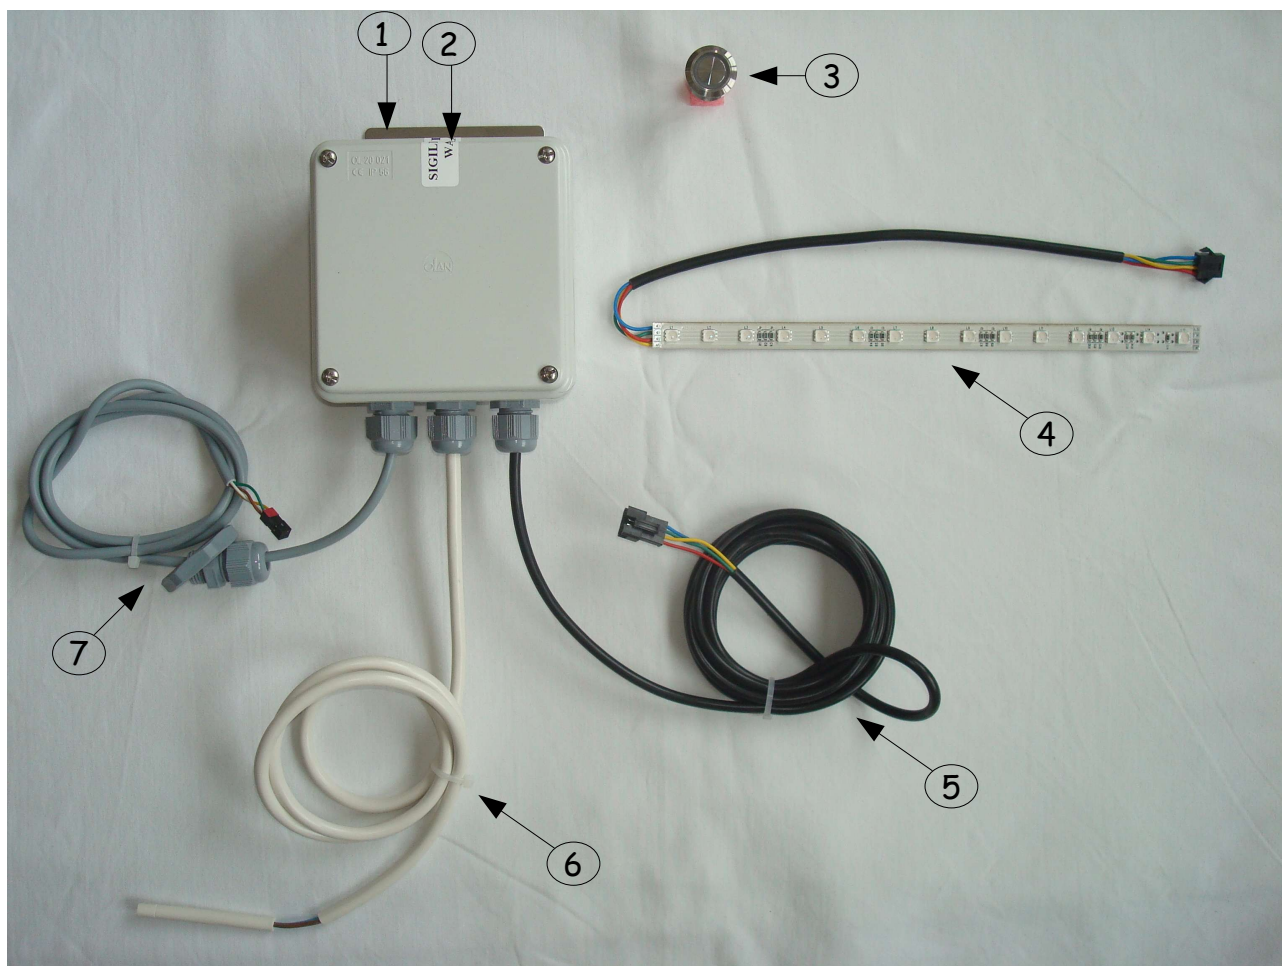

Kit Cromoterapia 1 Tasto 1 Striscia RGB (Cod. AES CLC-1TN)

Descrizione:

- (1) Bandella di fissaggio in acciaio inox
- (2) Sigillo di Garanzia
- (3) Pulsante Antivandalo in acciaio inox
- (4) Striscia LEDs RGB
- (5) Cavo con connettore per Striscia LEDs RGB
- (6) Cavo di rete 230Vac
- (7) Cavo per Pulsante Antivandalo