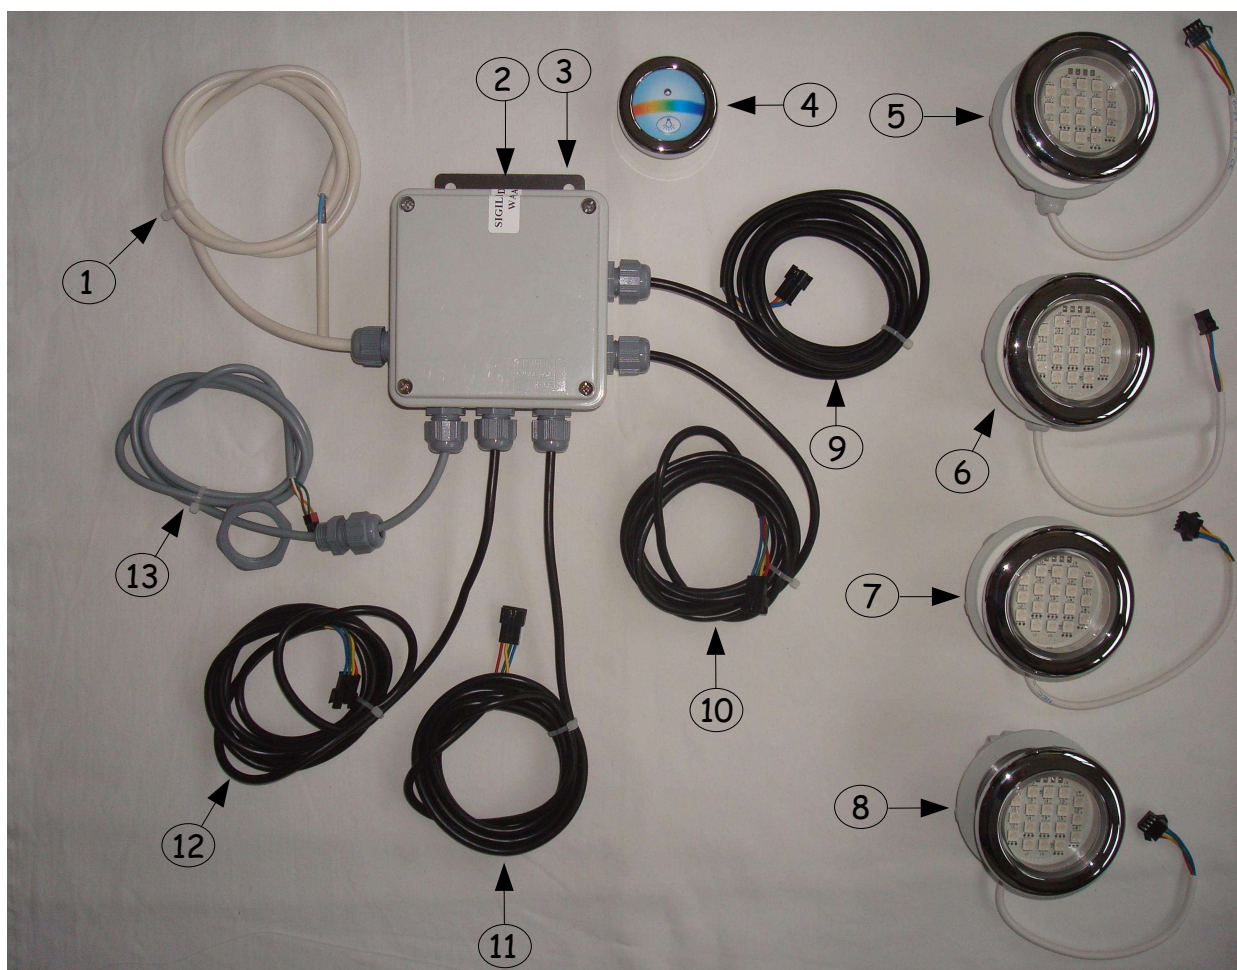

Kit Cromoterapia 1 Tasto 4 fari (Cod. AES CL4C-1TN)

Descrizione:

- (1) Cavo di rete 230Vac
- (2) Sigillo di Garanzia
- (3) Bandella di fissaggio in acciaio inox
- (4) Display Comando
- (5) Faro Cromoterapia n°1
- (6) Faro Cromoterapia n°2
- (7) Faro Cromoterapia n°3

- (8) Faro Cromoterapia n°4
- (9) Cavo con connettore per faro cromoterapia n°1
- (10) Cavo con connettore per faro cromoterapia n°2
- (11) Cavo con connettore per faro cromoterapia n°3
- (12) Cavo con connettore per faro cromoterapia n°4
- (13) Cavo per Display comando